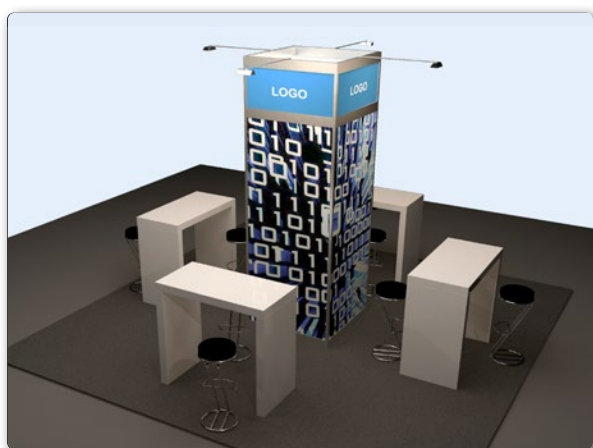

Ob mit einem Modulstand oder einem individuellen Standbau, Sie finden bestimmt das passende Angebot für einen erfolgreichen Messeauftritt. Wir beraten Sie gerne.

Modulstände

«CLASSIC» / «CLASSIC Side» CHF 5'400

Bodenbelag anthrazit, Wände weiss, 1 PC-Arbeitsfläche, 1 Korpus, 2 Barhocker, Strom, Beleuchtung, Blendenbeschriftung in Systemschrift schwarz, Marketingpaket

«TWIN» CHF 10'600

Bodenbelag anthrazit, Wände weiss, 2 PC-Arbeitsflächen mit je 1 Korpus und 2 Barhockern, Strom, Beleuchtung, 2 Blendenbeschriftungen in Systemschrift schwarz, Marketingpaket

«EASY» CHF 3'600

1 Platz auf einer «Easy-Vierer-Insel»

Bodenbelag anthrazit, 1 Rückwand bedruckt, 1 Logoblende, 1 Korpus, 2 Barhocker, Strom, Beleuchtung, Marketingpaket

* Mitaussteller kosten je CHF 700

Besprechungszone mit 2 Tischen und 6 Stühlen

individueller Standbau

Sie wollen Ihren eigenen Stand an der Messe aufbauen? Seit 2017 gibt es diese Option, mit gewissen Einschränkungen bei der Standfläche und -höhe.