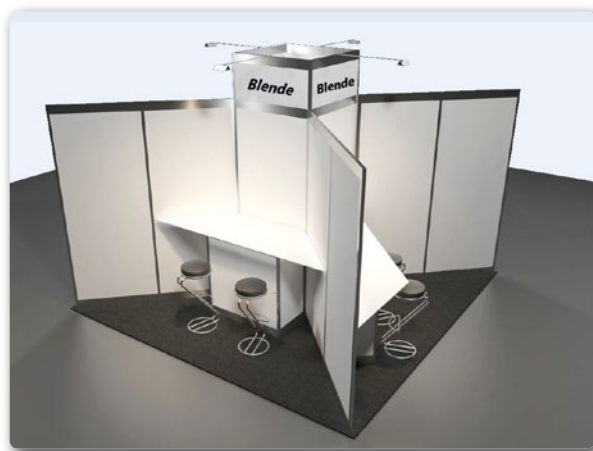

Ob mit einem Modulstand oder einem individuellen Standbau, Sie finden bestimmt das passende Angebot für einen erfolgreichen Messeauftritt. Wir beraten Sie gerne.

Modulstände

«CLASSIC» / «CLASSIC Side» CHF 5'400

Bodenbelag anthrazit, Wände weiss, 1 PC-Arbeitsfläche, 1 Korpus, 2 Barhocker, Strom, Beleuchtung, Blendenbeschriftung in Systemschrift schwarz, Marketingpaket

«TWIN» CHF 10'600

Bodenbelag anthrazit, Wände weiss, 2 PC-Arbeitsflächen mit je 1 Korpus und 2 Barhockern, Strom, Beleuchtung, 2 Blendenbeschriftungen in Systemschrift schwarz, Marketingpaket

«EASY» CHF 3'600

1 Platz auf einer «Easy-Vierer-Insel»

Bodenbelag anthrazit, 1 Rückwand bedruckt, 1 Logoblende, 1 Korpus, 2 Barhocker, Strom, Beleuchtung, Marketingpaket

* Mitaussteller kosten je CHF 700

Besprechungszone mit 2 Tischen und 6 Stühlen

individueller Standbau

Sie wollen Ihren eigenen Stand an der Messe aufbauen? Seit 2017 gibt es diese Option, mit gewissen Einschränkungen bei der Standfläche und -höhe.