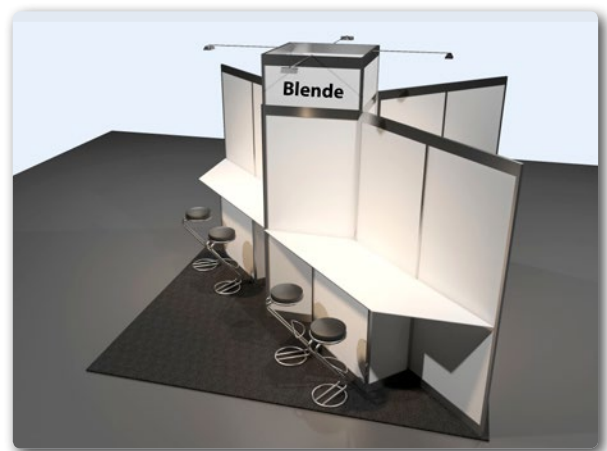

Ob mit einem Modulstand oder einem individuellen Standbau, Sie finden bestimmt das passende Angebot für einen erfolgreichen Messeauftritt. Wir beraten Sie gerne.

Modulstände

«CLASSIC» / «CLASSIC Side» CHF 5'400

Bodenbelag anthrazit, Wände weiss, 1 PC-Arbeitsfläche, 1 Korpus, 2 Barhocker, Strom, Beleuchtung, Blendenbeschriftung in Systemschrift schwarz, Marketingpaket

«TWIN» CHF 10'600

Bodenbelag anthrazit, Wände weiss, 2 PC-Arbeitsflächen mit je 1 Korpus und 2 Barhockern, Strom, Beleuchtung, 2 Blendenbeschriftungen in Systemschrift schwarz, Marketingpaket

«EASY» CHF 3'600

1 Platz auf einer «Easy-Vierer-Insel»

Bodenbelag anthrazit, 1 Rückwand bedruckt, 1 Logoblende, 1 Korpus, 2 Barhocker, Strom, Beleuchtung, Marketingpaket

* Mitaussteller kosten je CHF 700

Besprechungszone mit 2 Tischen und 6 Stühlen

individueller Standbau

Sie wollen Ihren eigenen Stand an der Messe aufbauen? Seit 2017 gibt es diese Option, mit gewissen Einschränkungen bei der Standfläche und -höhe.